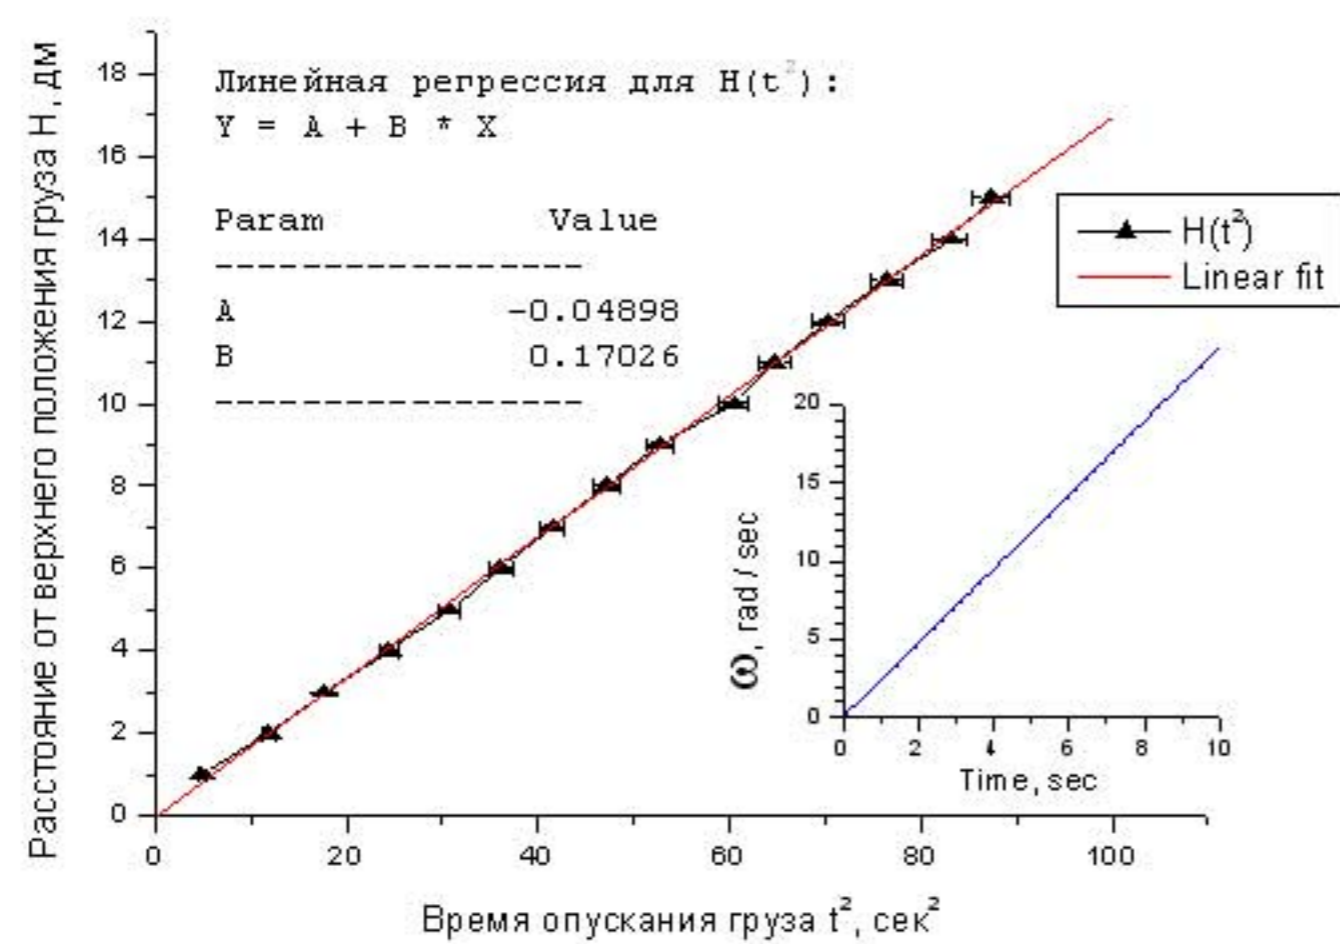

Name	Type	View	Size	Modified	Created	Depende...	Label
Gr-HodVniz	Graph	Normal	1...	27.03.2005 ...	27.03.2005 ...	0	
Gr-HodV...	Graph	Normal	7KB	27.03.2005 ...	27.03.2005 ...	0	
Gr-HodV...	Graph	Maximized	1...	27.03.2005 ...	27.03.2005 ...	0	
Gr-HodV...	Graph	Normal	8KB	27.03.2005 ...	27.03.2005 ...	0	
Hodvniz	Worksheet	Normal	9KB	28.03.2005 ...	27.03.2005 ...	2	
Hodvverh	Worksheet	Normal	1...	28.03.2005 ...	27.03.2005 ...	2	
LinearFit1	Worksheet	Hidden	6KB	28.03.2005 ...	27.03.2005 ...	1	Linear Fit of DATA1_H12
LinearFit2	Worksheet	Hidden	6KB	28.03.2005 ...	27.03.2005 ...	0	Linear Fit of DATA1_HTMIN