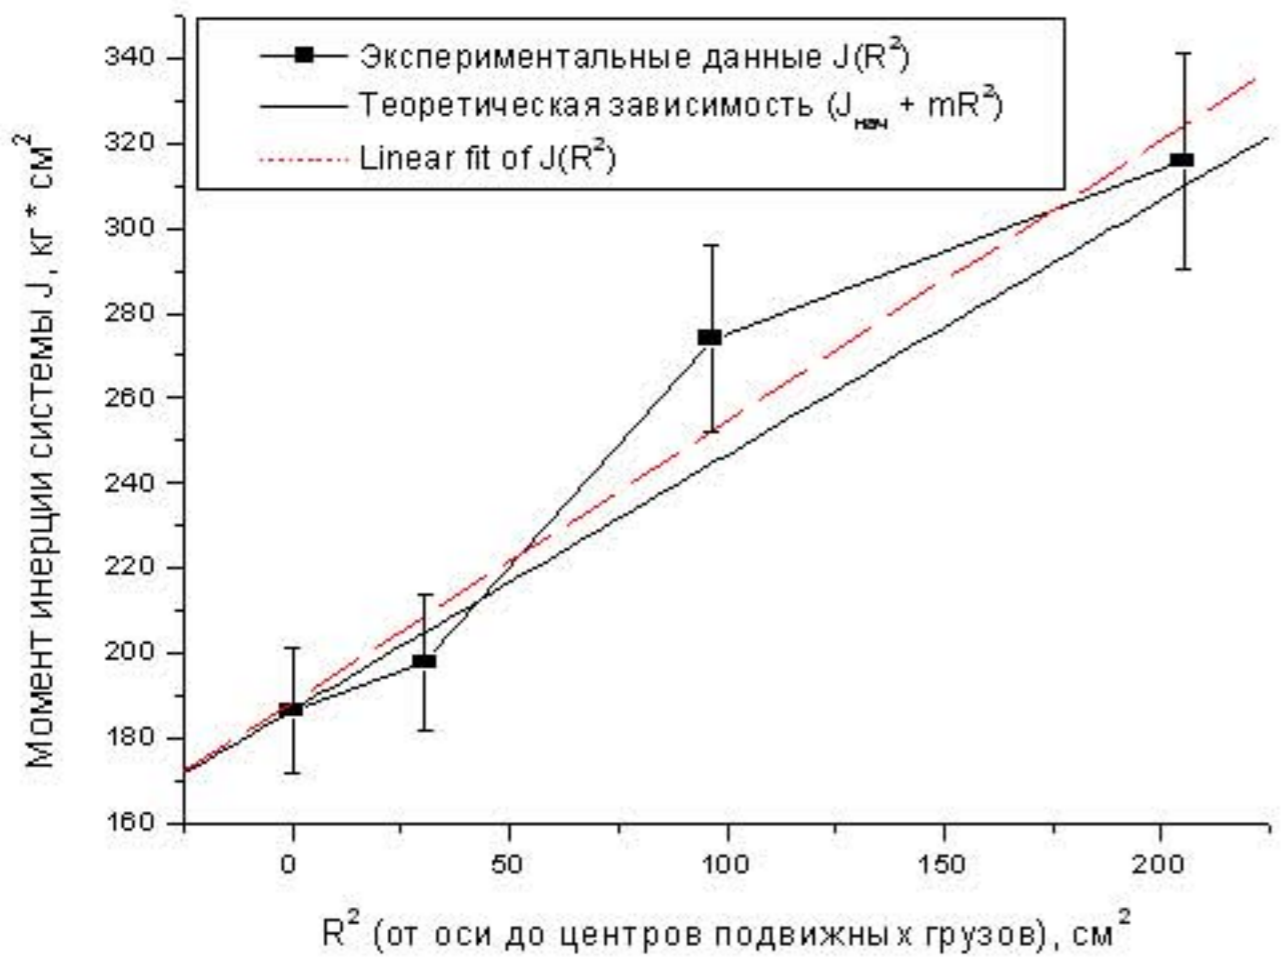

Name	Type	View	Size	Modified	Created	Depende...	Label
Data1	Worksheet	Normal	1...	28.03.2005 ...	27.03.2005 ...	1	
Graph1	Graph	Maximized	8KB	27.03.2005 ...	27.03.2005 ...	0	
LinearFit1	Worksheet	Minimized	6KB	28.03.2005 ...	27.03.2005 ...	1	Linear Fit of DATA1_A